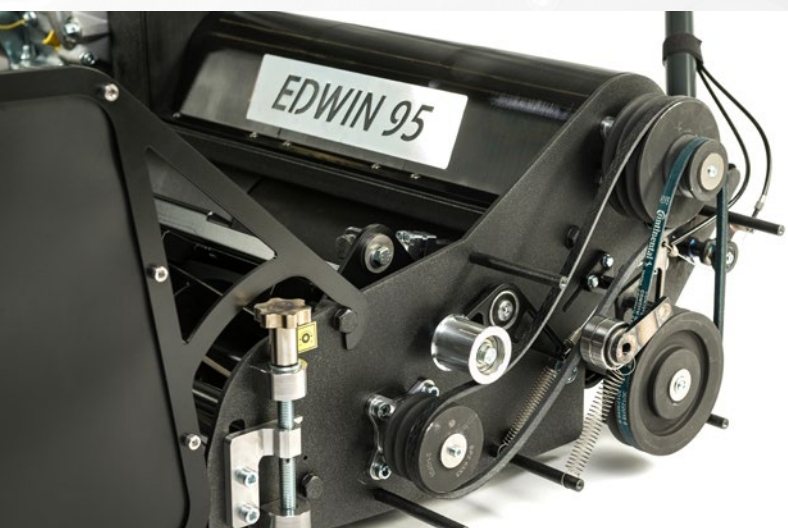

SWARDMAN

EDWIN 95

Swardman partner:

Profesionální vřetenová sekačka

Precizní stříh.

Zapomeňte na rotační sekačky a traktůrky, které trávník nekvalitně sekají, poškozují stébla a trávník veškerou energii spotřebuje na regeneraci. Při používání vřetenové sekačky dochází ke stříhu s oporou stejně jako u nůžek. Osmižobové vřeteno Swardman z kvalitní kalené oceli, zajistí precizní stříh všech travních stébel.

Snadná manipulace.

Sekačky Swardman se narozdíl od rotačních sekaček nepohybují po kolečkách, ale po válcích. Manipulace se sekačkou je tedy rychlá a snadná. Válce povrch neustále rovnají. Sekačka díky nim skvěle kopíruje terénní nerovnosti, a tak je trávník střížen po celé ploše rovnoměrně. Válce navíc vytváří pruhy, které nesmí chybět na žádném luxusním pažitě.

Vysoká efektivita práce.

Swardman Edwin 95 je unikátní svým širokým záběrem, který činí 95 cm. Je tedy určen pro sekání velkých travních ploch, jako fotbalová nebo golfová hřiště. Ušlechtlí vám zdlouhavé sekání a trávník bude čistě střížený, zdravý a mnohem zelenější. Standardní fotbalové hřiště lze posekat za 1 hodinu.

Celokovová konstrukce.

Celokovová konstrukce sekačky zaručuje dlouhodobou životnost a je navržena pro potřeby náročného a častého sekání velkých ploch. Výroba probíhá na nejmodernějších strojích a je z velké části automatizovaná, abychom dosáhli co nejvyšší možné kvality.